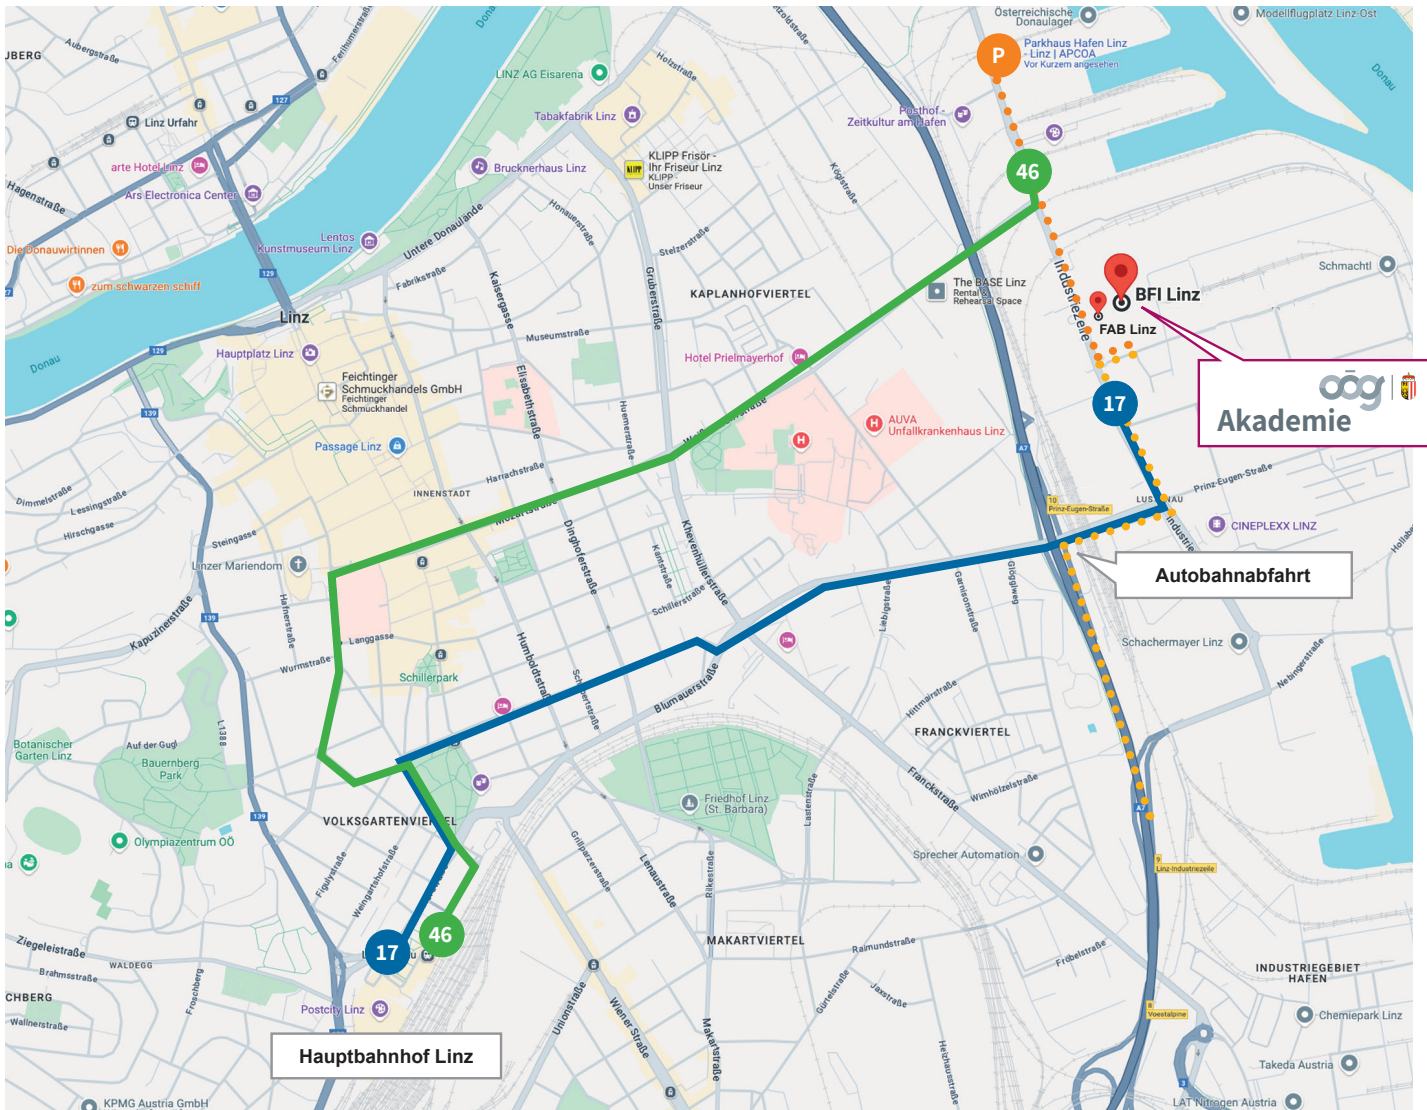

Die Akademie hat eine neue Adresse!

Akademie

Anfahrtsplan und Parkmöglichkeiten

Wir empfehlen die Anreise mit öffentlichen Verkehrsmitteln ab Hauptbahnhof Linz:

Möglichkeit 1, Buslinie 46

Ab **Hauptbahnhof Busterminal** bis **Haltestelle Hafen**, 600 m = 8 Gehminuten bis zur Akademie.

Möglichkeit 2, Buslinie 17

Ab **Hauptbahnhof, Haltestelle Kärtnerstraße** bis **Haltestelle Pummererstraße**, 150 m = 2 Gehminuten bis zur Akademie.

Anreise mit dem Auto

1. Fahren Sie von der **Autobahn A7** ab **Ausfahrt 10, Prinz-Eugen-Straße**.
2. **Rechts abbiegen** auf Prinz-Eugen-Straße.
3. **Links abbiegen** auf Industriezeile.

Parkmöglichkeiten TeilnehmerInnen

Im Umkreis der Akademie stehen Ihnen kostenlose Parkplätze zur Verfügung, die Sie vorrangig nutzen sollten. Genauere Informationen finden Sie im Dokument „Parkplatzplan“.

Weitere Parkmöglichkeiten

Parkhaus Hafen Linz – Linz/APCOA

Industriezeile 35, 4020 Linz, 900 m = 12 Gehminuten bis zur Akademie. **Sie erhalten ein Ausfahrtsticket in der Akademie.**

Neue Adresse:

Akademie der OÖ Gesundheitsholding
Industriezeile 47b (eigener Eingang), 4020 Linz
www.oog.at/bildung/akademie
E-Mail: akademie@oog.at