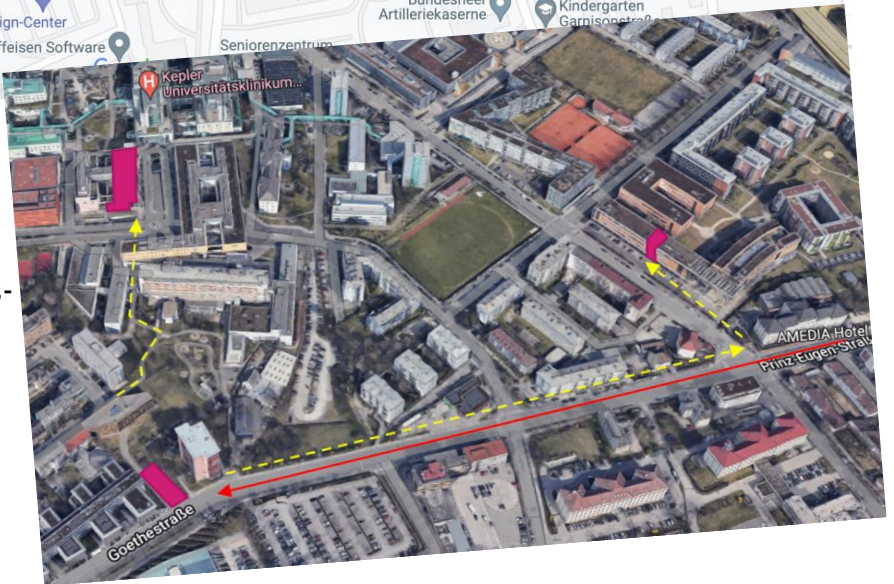

So finden Sie das Medizinische Simulations- und Trainingszentrum OÖ

Öffentliche Verkehrsmittel:

Geschäftsführung:

Haltestelle „Darrgutstraße“
Fußweg Richtung Kepler Universitäts-
klinikum

SIM-Zentrum:

Haltestelle „Prinz-Eugen-Straße“
Fußweg Richtung Garnisonstraße

Mit dem Auto:

Sie können gerne kostenlos unsere
Tiefgarage benutzen
(Zufahrt über die Goethestraße)

**Med. Simulations- und
Trainingszentrum OÖ GmbH**

**Simulations-
und Trainingszentrum**
Med. Simulations- und Trainingszentrum OÖ GmbH